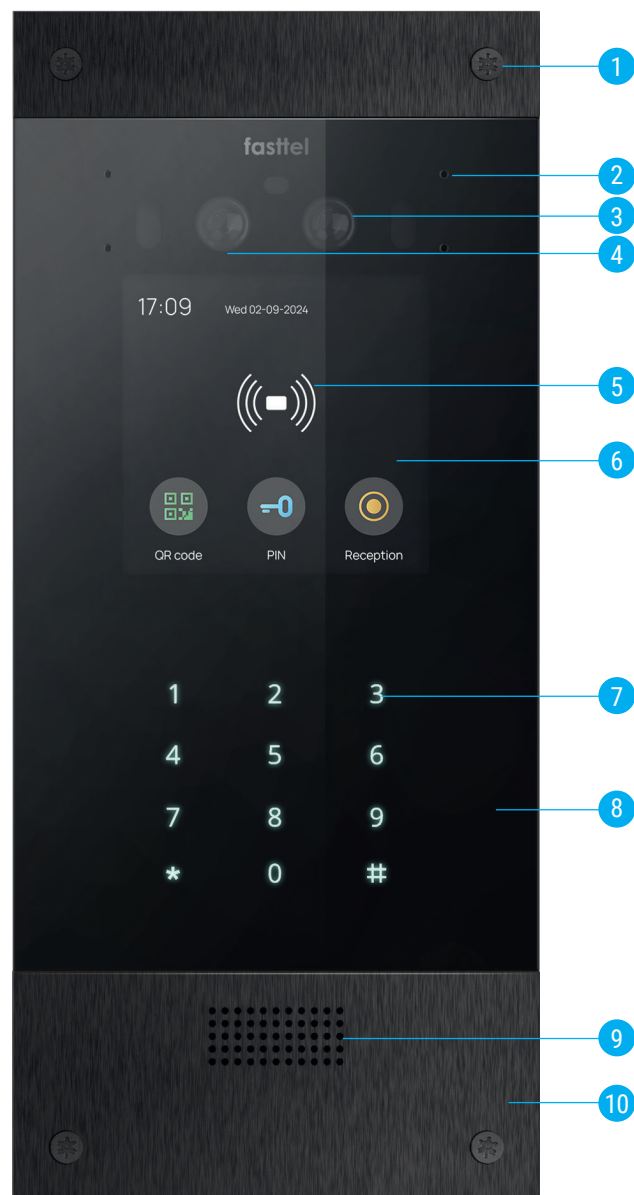

FT800(K)VC
PRESTIGE

fasttel

210A

Fasttel
Smart doorphones

Ring bell

1	2	3
4	5	6
7	8	9
*	0	#

POSTE EXTÉRIEUR WIZARD PRESTIGE

La Wizard Prestige est en tous points le modèle phare de la gamme Fasttel.
Une combinaison unique de design exclusif et de contrôle d'accès de haute technologie.

L'écran HD 4 pouces et le logiciel de projet prêt à l'emploi le rendent adapté aussi bien pour des projets résidentiels, commerciaux que d'appartements.

SPÉCIFICATIONS

1. La Wizard Prestige est solidement fixée avec 4 vis antivandales.
2. 4 microphones avec annulation d'écho.
3. La caméra couleur HDR 160° avec une résolution de 1920x1080 est subtilement intégrée, de sorte que le visiteur ne se sent pas observé et que les actes de vandalisme ne sont pas encouragés.
4. Une deuxième caméra assure une reconnaissance faciale parfaite.
5. Lecteur de badges RFID (125Khz & 13.56 MHz MIFARE).
6. L'écran couleur HD multifonctionnel de 4 pouces assure un accueil parfait. La vidéo bidirectionnelle est possible.
7. Le clavier rétroéclairé RGB a 3 fonctions : contrôle d'accès, téléphone et sélection directe de destination.
8. La façade en verre de 2 mm est cuite deux fois à haute température pour une durabilité à vie.
9. Le haut-parleur puissant est réglable en plusieurs étapes.
10. Le cadre en aluminium brossé ou en bronze véritable complète parfaitement l'ensemble.

La Wizard Prestige est également au sommet de la technologie. Elle peut être utilisée dans n'importe quel projet. L'écran tactile HD de 4 pouces, associé à son logiciel avancé intelligent, rend cela possible.