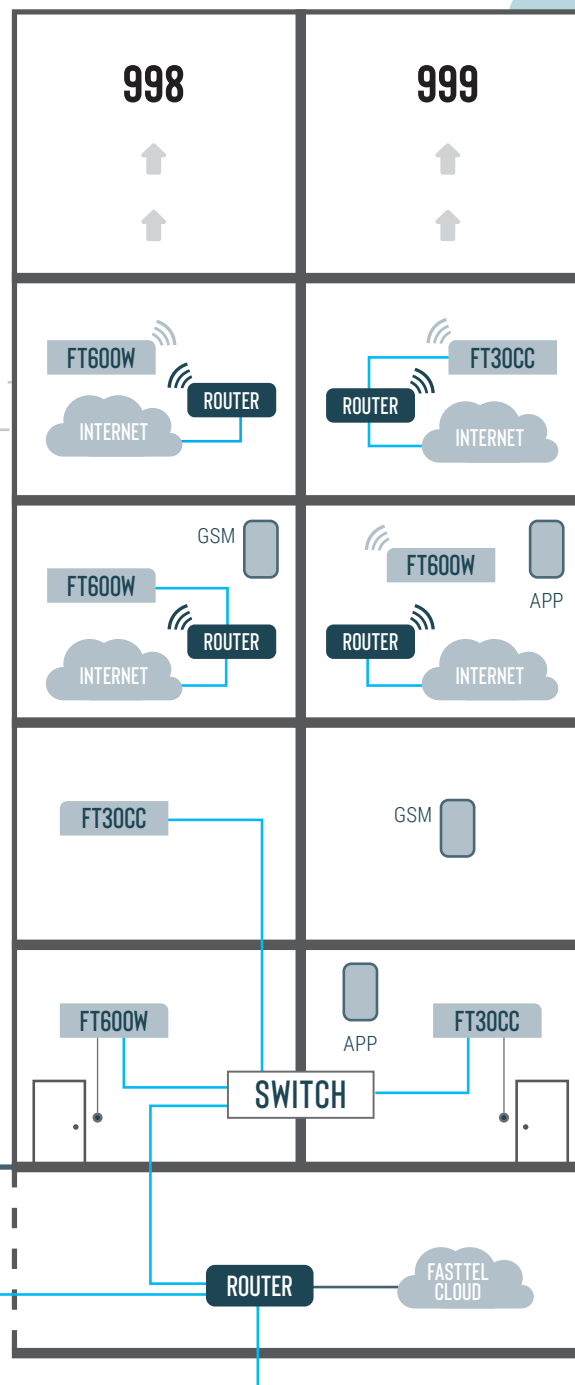

FT30CC

FT600W

Les postes intérieurs peuvent être câblés au choix sur le routeur/la connexion wifi du résident et/ou sur le réseau général du bâtiment.

FT800KVC

FTEMPEROR

APP

— = CAT5 POE

Connectez le poste extérieur à une connexion Internet et reliez les postes intérieurs au wifi de l'appartement.

2

MAISON INDIVIDUELLE

Saisissez les noms et numéros de maison. Laissez libre cours à votre créativité et téléchargez votre propre design.

3

IMMEUBLES COMMERCIAUX OU RÉSIDENTIELS

Jusqu'à 10 résidents : ici, le visiteur peut immédiatement faire son choix. Affichez des noms ou téléchargez un logo pour chaque résident. La taille des boutons est automatiquement ajustée pour que l'écran soit toujours utilisé de manière optimale.