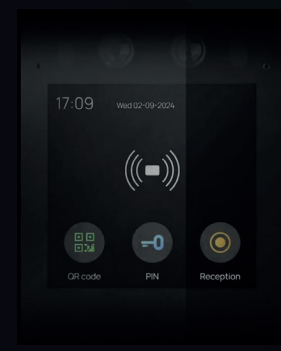

FT30CC

FT600W

Les postes intérieurs peuvent être câblés au choix sur le routeur/la connexion wifi du résident et/ou sur le réseau général du bâtiment.

FT800KVC

FTEMPEROR

APP

— = CAT5 POE

Connectez le poste extérieur à une connexion Internet et reliez les postes intérieurs au wifi de l'appartement.