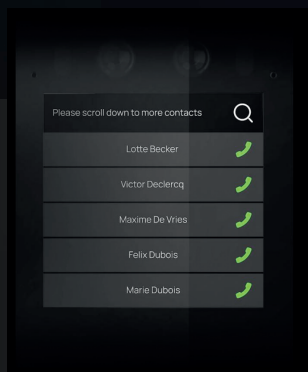

POSTE EXTÉRIEUR

WIZARD PRESTIGE

Votre interphone est la première impression que vous laissez à chaque visiteur. Et quelle impression ! Les matériaux les plus durables et de la plus haute qualité sont utilisés. Cet icône de style ne connaît pas le plastique. Verre trempé et choix entre aluminium anodisé ou cuivre bronzé. Aucun compromis.

La Wizard Prestige est également au sommet de la technologie. Elle peut être utilisée dans n'importe quel projet. L'écran tactile HD de 4 pouces, associé à son logiciel avancé intelligent, rend cela possible.

Vous pouvez choisir parmi 4 mises en page préconfigurées auxquelles l'affichage s'adapte instantanément.

1

IMMEUBLES RÉSIDENTIELS

De 11 à 999 résidents, il est possible de faire défiler et de rechercher dans une liste de résidents locale ou hébergée sur le cloud.

Le poste extérieur doit simplement être connecté à Internet. En cas d'absence de connexion, Fasttel propose une solution avec un module 4G. Voir schéma à droite.

L'installateur ou le gestionnaire de l'immeuble peut modifier la liste de noms déroulante depuis n'importe où dans le monde, évitant ainsi des déplacements coûteux.